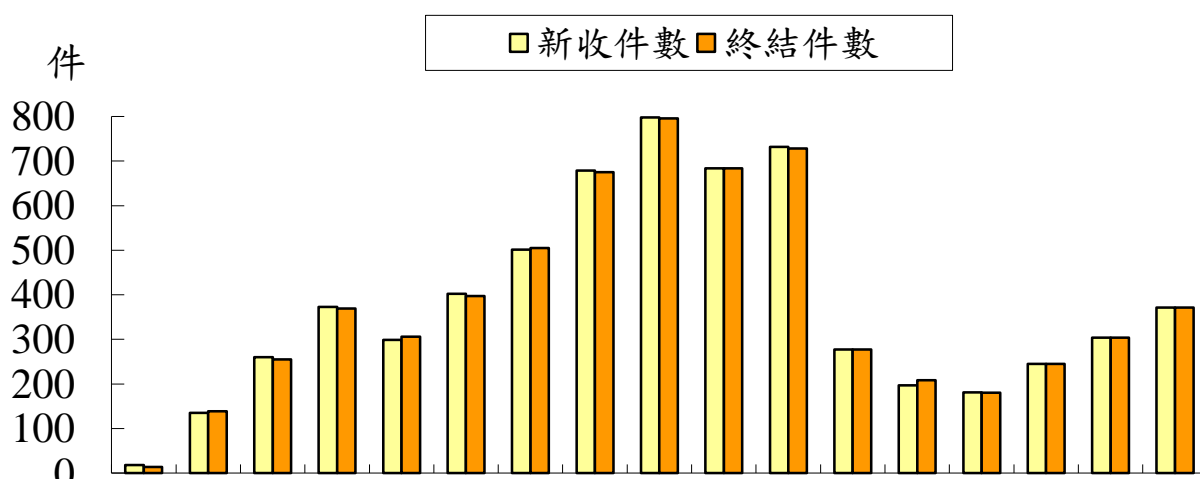

## 行政執行署人民陳情案件收結情形

單位：件

年別	受理件數			終結件數	未結件數
	總計	舊受	新收		
90年	18	0	18	14	4
91年	139	4	135	139	0
92年	260	0	260	255	5
93年	378	5	373	369	9
94年	308	9	299	306	2
95年	404	2	402	397	7
96年	508	7	501	505	3
97年	682	3	679	675	7
98年	805	7	798	796	9
99年	693	9	684	684	9
100年	741	9	732	728	13
101年	290	13	277	277	13
102年	210	13	197	208	2
103年	183	2	181	180	3
104年	248	3	245	245	3
105年	301	3	304	304	0
106年	371	0	371	371	0
107年		0			

## 行政執行署人民陳情案件收結情形

√

90年91年92年93年94年95年96年97年98年99年 100 101 102 103 104 105 106  
年 年 年 年 年 年 年 年 年 年 年 年 年 年 年 年